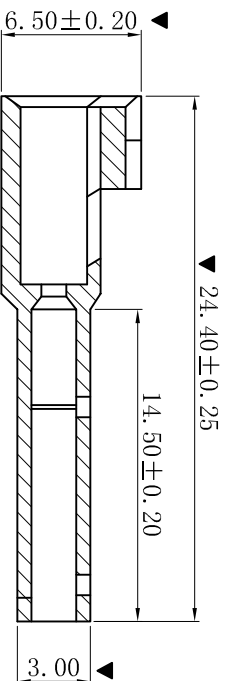

RoHS

POLARIZATION SLOT LOCATION

■ SPECIFICATIONS

- Voltage rating: 250V AC, DC
- Current rating: 5A, AC, DC
- Withstanding Voltage: 1500V AC/minute
- Insulation resistance: 1000M Ω min
- Temperature range: -25 $^{\circ}$ C~+85 $^{\circ}$ C

■ HOUSING

- Part No. : H2545M-NP
- Poles : 02-20P
- Housing Material: PA66 15%GF UL94V-0 Black
- The Dimension Marked “▼” Must Be Recorded

SECTION: A-A

XYDZ® 东莞市祥运连接器有限公司
Dongguan XiangYun Connectors CO., Ltd

一般公差 GENERAL TOLERANCE:	0±0.30 .0±0.25 .00±0.20 .000±0.05
ANGLE: ±1°	

更新图面	2019-06-03	陈雄军
修订版本	2015-11-04	陈雄军
变更图宽格式内容	2013-12-27	陈雄军
新版本	2011-05-24	陈雄军
说明	日期	承认
DESCRIPTION	DATE:	APPRO.

更新图面	2019-06-03	陈雄军
修订版本	2015-11-04	陈雄军
变更图宽格式内容	2013-12-27	陈雄军
新版本	2011-05-24	陈雄军
说明	日期	承认
DESCRIPTION	DATE:	APPRO.

投影法
Projection

单位 Unit
MM

比例/Scale
1:1

大小/Size
A4

页码/Sheet
1/1

版本/Rev
D

品名
(PART NAME)

Molex 2.54mm Female Housing

料号
(PART NO)

H2545M-NP

料号
(PART NO)

H2545M-NP

状态码

C

状态码

C