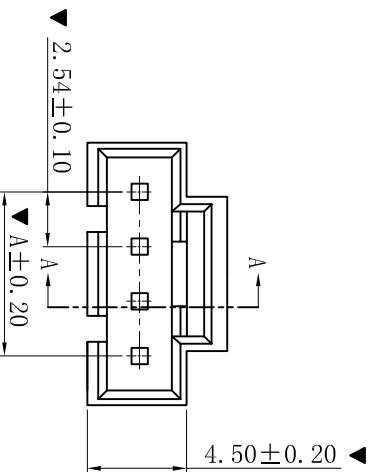

RoHS

POLARIZATION SLOT LOCATION

■ SPECIFICATIONS

- Voltage rating: 250V AC, DC
- Current rating: 5A, AC, DC
- Withstanding Voltage: 1500V AC/minute
- Insulation resistance: 1000M Ω min
- Temperature range: -25 $^{\circ}$ C~+85 $^{\circ}$ C

■ HOUSING

- Part No. : H2545M-NP
- Poles : 02-20P
- Housing Material: PA66 15%GF UL94V-0 Black
- The Dimension Marked “▼” Must Be Recorded

SECTION: A-A

XYDZ® 东莞市祥运连接器有限公司
Dongguan XiangYun Connectors CO., Ltd

一般公差 GENERAL TOLERANCE:	0±0.30 .0±0.25 .00±0.20 .000±0.05
ANGLE: ±1°	

更新图面	2019-06-03	陈雄军
修订版本	2015-11-04	陈雄军
变更图宽格式内容	2013-12-27	陈雄军
新版本	2011-05-24	陈雄军
说明	日期	承认
DESCRIPTION	DATE:	APPRO.

更新图面	2019-06-03	陈雄军
修订版本	2015-11-04	陈雄军
变更图宽格式内容	2013-12-27	陈雄军
新版本	2011-05-24	陈雄军
说明	日期	承认
DESCRIPTION	DATE:	APPRO.

投影法
Projection

单位 Unit
MM

比例/Scale
1:1

大小/Size
A4

页码/Sheet
1/1

版本/Rev
D

品名
(PART NAME)

Molex 2.54mm Female Housing

料号
(PART NO)

H2545M-NP

料号
(PART NO)

H2545M-NP

状态码

C

状态码

C