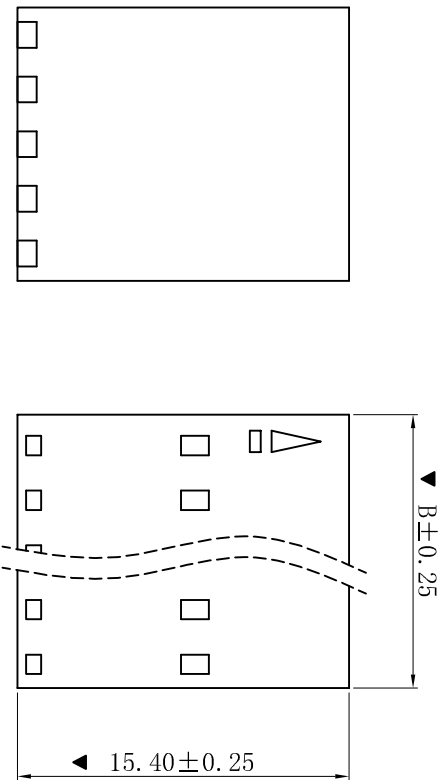

RoHS

- SPECIFICATIONS
 - Voltage rating: 250V AC, DC
 - Current rating: 5A, AC, DC
 - Withstanding Voltage: 1500V AC/minute
 - Insulation resistance: 1000MΩ min
 - Temperature range: -25° C~+85° C
- HOUSING
 - Part No.: H2545NKT-NP
 - Poles : 03, 05, 07, 08, 09, 20P
 - Housing Material: PA66 15%GF UL94V-0 Black
 - The Dimension Marked “▼” Must Be Recorded

Poles	Dimensions (mm)	
	A	B
03	5.08	7.62
05	10.16	12.70
07	15.24	17.78
08	17.78	20.32
09	20.32	22.86
20	48.26	50.80

D	更新图面	2019-06-03	陈雄军							
C	修打版本	2015-11-04	陈雄军							
B	变更图宽格式内容	2013-12-27	陈雄军							
A	新版本	2011-05-24	陈雄军							
H	说明	日期	承认							
1	版次	REV.	APPRO.							
1	1	2	3	4	5	6	7	8	9	10

一般公差	0±0.30
GENERAL TOLERANCE:	.00±0.25
	.000±0.05
ANGLE: ±1°	
绘图/DR	陈雄军
审核/CHECK	陈雄军
核准/APPRO	胡进
日期/DATE	2019-06-03

XYDZ® 东莞市祥运连接器有限公司 Dongguan XiangYun Connectors CO., Ltd	
投影法 Projection	第一角投影法 First Angle Projection
单位 Unit	MM
比例/Scale	1:1
大小/Size	A4
页码/SHEET	1/1
版本/Rev	D
品名 (PART NAME)	Molex 2.54mm Male Housing Connector Series
料号 (PART NO)	H2545NKT-NP
状态码	C