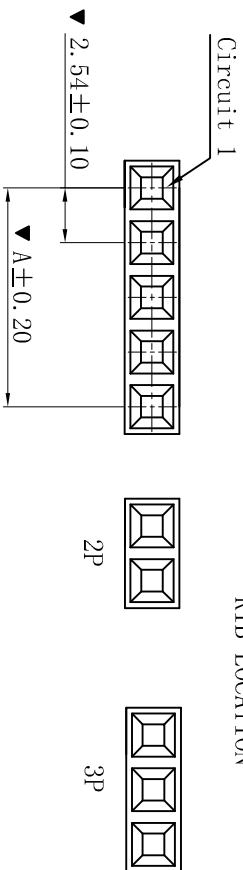

RoHS

- SPECIFICATIONS
 - Voltage rating: 250V AC, DC
 - Current rating: 5A, AC, DC
 - Withstanding Voltage: 1500V AC/minute
 - Insulation resistance: 1000MΩ min
 - Temperature range: -25° C~+85° C
- HOUSING
 - Part No.: H2545NKT-NP
 - Poles : 03, 05, 07, 08, 09, 20P
 - Housing Material: PA66 15%GF UL94V-0 Black
 - The Dimension Marked “▼” Must Be Recorded

Poles	Dimensions (mm)	
	A	B
03	5.08	7.62
05	10.16	12.70
07	15.24	17.78
08	17.78	20.32
09	20.32	22.86
20	48.26	50.80

D	更新图面	2019-06-03	陈雄军							
C	修打版本	2015-11-04	陈雄军							
B	变更图宽格式内容	2013-12-27	陈雄军							
A	新版本	2011-05-24	陈雄军							
H	说明	日期	承认							
1	版次	REV.	APPRO.							
1	1	2	3	4	5	6	7	8	9	10

一般公差	0±0.30
GENERAL TOLERANCE:	.00±0.25
	.000±0.05
ANGLE: ±1°	
绘图/DR	陈雄军
审核/CHECK	陈雄军
核准/APPRO	胡进
日期/DATE	2019-06-03

XYDZ® 东莞市祥运连接器有限公司 Dongguan XiangYun Connectors CO., Ltd	
投影法 Projection	第一角投影法 First Angle Projection
单位 Unit	MM
比例/Scale	1:1
大小/Size	A4
页码/SHEET	1/1
版本/Rev	D
品名 (PART NAME)	Molex 2.54mm Male Housing Connector Series
料号 (PART NO)	H2545NKT-NP
状态码	C