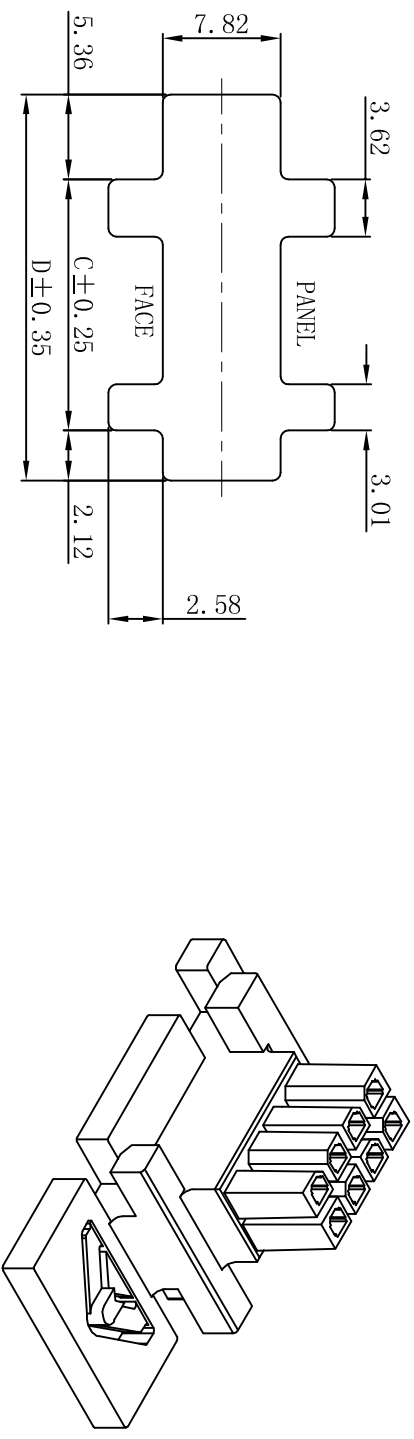

ROHS

- SPECIFICATIONS
  - Voltage rating: 250V AC, DC
  - Current rating: 5A, AC, DC
  - Withstanding Voltage: 1500V AC/minute
  - Insulation resistance: 1000MΩ min
  - Temperature range: -25°C~+85°C
- HOUSING
  - Part No.: H3033-2xNP
  - Poles : 02-24P
  - Housing Material: PA66 UL94V-2 Black
  - The Dimension Marked “▼” Must Be Recorded

Poles	Dimensions (mm)			
	A	B	C	D
2x02	24.60	3.00	13.46	22.10
2x03	27.70	6.00	16.46	25.10
2x04	30.70	9.00	19.46	28.10
2x05	33.80	12.00	22.46	31.10
2x06	36.80	15.00	25.46	34.10
2x07	39.90	18.00	28.46	37.10
2x08	42.90	21.00	31.46	40.10
2x09	46.00	24.00	34.46	43.10
2x10	49.00	27.00	37.46	46.10
2x11	51.80	30.00	40.46	49.10
2x12	54.90	33.00	43.46	52.10

D	更新图面	2019-06-03	陈雄军	更新图面
C	修订版本	2015-11-04	陈雄军	修订版本
B	变更图宽格式内容	2013-12-27	陈雄军	变更图宽格式内容
A	新版本	2011-05-24	陈雄军	新版本
H	版次 REV.	1	说明 DESCRIPTION	日期 DATE

XYDZ® 东莞市祥运连接器有限公司  
Dongguan Xiangyun Connectors CO., Ltd

投影法 Projection	第一角	单位 Unit	MM	比例/Scale	1:1	大小/Size	A4	页码/Sheet	1/1	版本/Rev	D
品名 (PART NAME)	Molex 3.00mm Male 喇叭口 Housing Connector Series				料号 (PART NO)	H3033-2xNP					
状态码	C										