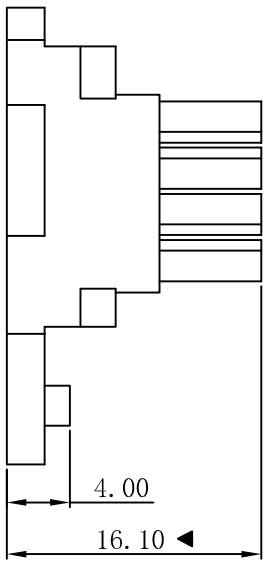

ROHS

- SPECIFICATIONS
  - Voltage rating: 250V AC, DC
  - Current rating: 5A, AC, DC
  - Withstanding Voltage: 1500V AC/minute
  - Insulation resistance: 1000MΩ min
  - Temperature range: -25°C~+85°C
- HOUSING
  - Part No.: H3033-2xNP
  - Poles : 02-24P
  - Housing Material: PA66 UL94V-2 Black
  - The Dimension Marked “▼” Must Be Recorded

Poles	Dimensions (mm)			
	A	B	C	D
2x02	24.60	3.00	13.46	22.10
2x03	27.70	6.00	16.46	25.10
2x04	30.70	9.00	19.46	28.10
2x05	33.80	12.00	22.46	31.10
2x06	36.80	15.00	25.46	34.10
2x07	39.90	18.00	28.46	37.10
2x08	42.90	21.00	31.46	40.10
2x09	46.00	24.00	34.46	43.10
2x10	49.00	27.00	37.46	46.10
2x11	51.80	30.00	40.46	49.10
2x12	54.90	33.00	43.46	52.10

D	更新图面	2019-06-03	陈雄军	更新图面
C	修订版本	2015-11-04	陈雄军	修订版本
B	变更图宽格式内容	2013-12-27	陈雄军	变更图宽格式内容
A	新版本	2011-05-24	陈雄军	新版本
H	版次 REV.	1	说明 DESCRIPTION	日期 DATE

XYDZ® 东莞市祥运连接器有限公司  
Dongguan Xiangyun Connectors CO., Ltd

投影法 Projection	第一角	单位 Unit	MM	比例/Scale	1:1	大小/Size	A4	页码/Sheet	1/1	版本/Rev	D
品名 (PART NAME)	Molex 3.00mm Male 喇叭口 Housing Connector Series				料号 (PART NO)	H3033-2xNP					
状态码	C										