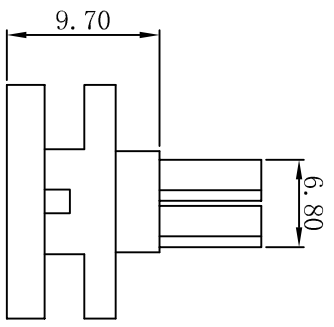

ROHS

- SPECIFICATIONS
  - Voltage rating: 250V AC, DC
  - Current rating: 5A, AC, DC
  - Withstanding Voltage: 1500V AC/minute
  - Insulation resistance: 1000MΩ min
  - Temperature range: -25°C~+85°C
- HOUSING
  - Part No.: H3033-2xNP
  - Poles : 02-24P
  - Housing Material: PA66 UL94V-2 Black
  - The Dimension Marked “▼” Must Be Recorded

Poles	Dimensions (mm)			
	A	B	C	D
2x02	24.60	3.00	13.46	22.10
2x03	27.70	6.00	16.46	25.10
2x04	30.70	9.00	19.46	28.10
2x05	33.80	12.00	22.46	31.10
2x06	36.80	15.00	25.46	34.10
2x07	39.90	18.00	28.46	37.10
2x08	42.90	21.00	31.46	40.10
2x09	46.00	24.00	34.46	43.10
2x10	49.00	27.00	37.46	46.10
2x11	51.80	30.00	40.46	49.10
2x12	54.90	33.00	43.46	52.10

D	更新图面	2019-06-03	陈雄军	更新图面
C	修订版本	2015-11-04	陈雄军	修订版本
B	变更图宽格式内容	2013-12-27	陈雄军	变更图宽格式内容
A	新版本	2011-05-24	陈雄军	新版本
H	版次 REV.	1	说明 DESCRIPTION	日期 DATE

XYDZ® 东莞市祥运连接器有限公司  
Dongguan Xiangyun Connectors CO., Ltd

投影法 Projection	第一角	单位 Unit	MM	比例/Scale	1:1	大小/Size	A4	页码/Sheet	1/1	版本/Rev	D
品名 (PART NAME)	Molex 3.00mm Male 喇叭口 Housing Connector Series				料号 (PART NO)	H3033-2xNP					
状态码	C										